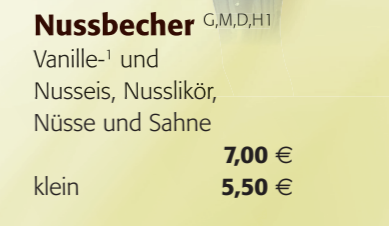

Milcheis, verschiedene Streusel, Amarenakirschen und Sahne

7,50 €

Tartufo Bianco ^{G,M,C,H1,A,B}

Milcheis, weiße Streusel, Eierlikör und Sahne

7,50 €

Schokobecher ^{G,M,D}

Schoko-, Vanille- und Stracciatella-⁷eis, Schoko-¹soße und Sahne

7,00 €
klein 5,50 €

Schoko-Whisky-Becher ^{G,M,D}

Schoko-, Vanille-¹ und Stracciatella-⁷eis¹, mit Whisky, Schokosoße und Sahne

7,50 €

Nussbecher ^{G,M,D,H1}

Vanille-¹ und Nusseis, Nusslikör, Nüsse und Sahne