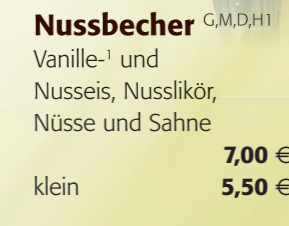

Tiramisu-Becher ^{G,M,D,B,H1,A}

Tiramisu-³, Cappuccino-² und Vanilleeis¹, Löffel-¹bisquit, Tiramisu-¹soße, Sahne und Kakao

7,50 €

Cookies-Becher ^{G,M,D,H1,C}

Cookies- und Schokoeis, Cookies, Schokosoße und Sahne

7,50 €

Tartufo Nero ^{G,M,D,H1,A,B}

Milcheis, verschiedene Streusel, Amarenakirschen und Sahne

7,50 €