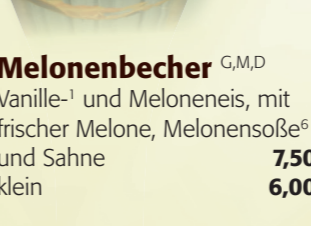

7,50 €
klein 6,00 €

Kiwibecher ^{G,M,D}

Gemischtes Eis, frische Kiwi, Kiwisoße¹ und Sahne

7,50 €
klein 6,00 €

Cocktailbecher ^{G,M,D,H1,A,B}

Milch- und Frucht-¹eis, Obstsalat, Eierlikör und Sahne

7,50 €
klein 6,00 €

Mokkabecher ^{G,M,D}

Vanille-¹ und Cappuccino-²eis, Mokkalikör, mit Sahne

7,00 €
klein 5,50 €

Coppa Stracciatella ^{G,M,D}

Stracciatella-⁷eis, Schokolikör, Schokostreusel und Sahne

7,50 €

Tiramisu-Becher ^{G,M,D,B,H1,A}