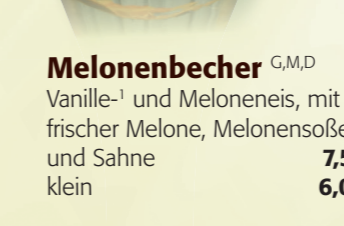

Mokkabecher ^{G,M,D}

Vanille-¹ und Cappuccino-²eis, Mokkalikör, mit Sahne

7,00 €
klein 5,50 €